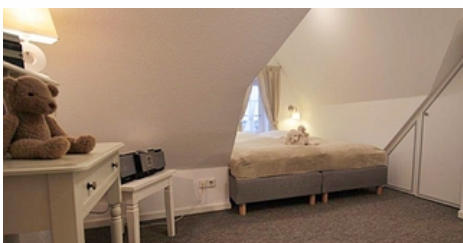

Ferienwohnung Strandlug

Maisonette-Wohnung in Strandnähe mit eigenem Strandkorb im Garten.

Zentral, in bester und strandnaher Lage von Wenningstedt/Sylt findet sich diese gemütlich-stilvolle und liebevoll gestaltete Ferienwohnung.

Das gepflegte Haus im Friesenstil auf einem großen, begrünten Grundstück