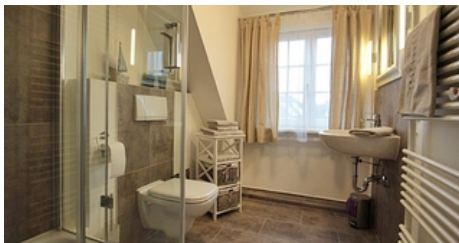

Ferienwohnung Strandlug

Maisonette-Wohnung in Strandnähe mit eigenem Strandkorb im Garten.

Zentral, in bester und strandnaher Lage von Wenningstedt/Sylt findet sich diese gemütlich-stilvolle und liebevoll gestaltete Ferienwohnung.

Das gepflegte Haus im Friesenstil auf einem großen, begrünten Grundstück