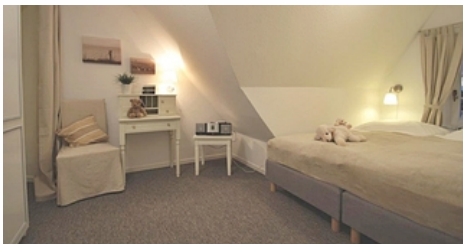

Ferienwohnung Strandlug

Maisonette-Wohnung in Strandnähe mit eigenem Strandkorb im Garten.

Zentral, in bester und strandnaher Lage von Wenningstedt/Sylt findet sich diese gemütlich-stilvolle und liebevoll gestaltete Ferienwohnung.

Das gepflegte Haus im Friesenstil auf einem großen, begrünten Grundstück