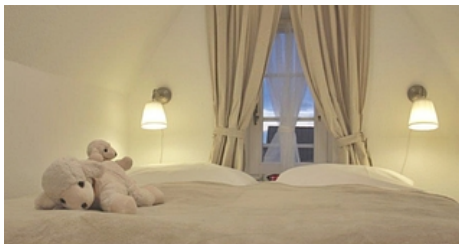

Ferienwohnung Strandlug

Maisonette-Wohnung in Strandnähe mit eigenem Strandkorb im Garten.

Zentral, in bester und strandnaher Lage von Wenningstedt/Sylt findet sich diese gemütlich-stilvolle und liebevoll gestaltete Ferienwohnung.

Das gepflegte Haus im Friesenstil auf einem großen, begrünten Grundstück