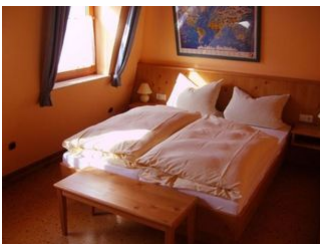

Ferienhaus "Hirsch" Hotel

Ferienhaus

Oberzent-Rothenberg

Beschreibung

Großzügiges Ferienhaus im Grünen am Ortsrand. Eingerichtet in warmen mediterranen Farbtönen. 3 Schlafzimmer. Großes Wohnzimmer mit Wintergarten, komplett eingerichtete Küche mit Geschirrspüler und Essplatz; Bad/Dusche/WC und separates WC, sowie Abstellraum; Sat TV, W-Lan. Wunderbare Fernsicht. Vermietung ab 4 Nächten.

Erbaut: 2008

Ferienhaus "Hirsch"

Ferien-Chalet*

2-6 Personen, ca. 125 qm

Großzügiges Ferienhaus im Grünen am Ortsrand. Eingerichtet in warmen mediterranen Farbtönen. 3 Schlafzimmer, großes Wohnzimmer mit Wintergarten, komplett eingerichtete Küche mit Geschirrspüler und Essplatz; Bad/Dusche/WC und separates WC, sowie Abstellraum; SAT-TV, W-Lan

Besonderheit: wunderbare Fernsicht (Abendrotträume)

Ausstattung Zimmer

Größe: 125 qm

Belegung max.: 6

Anzahl Schlafzimmer: 3

Tiere willkommen: ja

WLAN: ja

Nichtraucher: ja