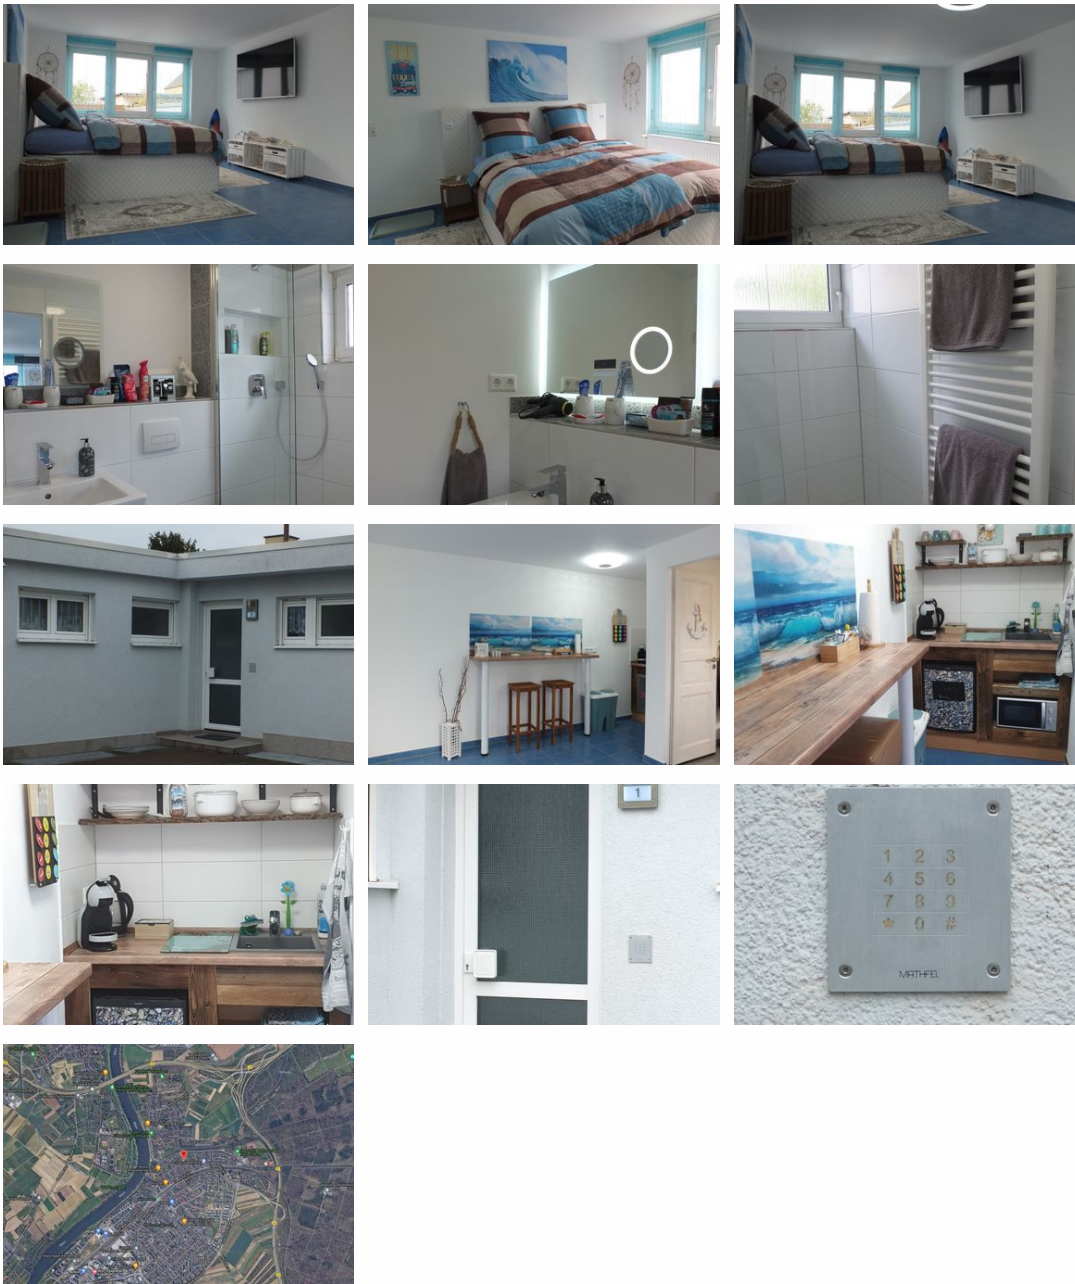

## Beschreibung

Easy Go Inn (Chill-Inn) ist ein ca. 20m<sup>2</sup> großes Apartment in gehobener Ausstattung in Kelsterbach. Der Bahnhof, Geschäfte des täglichen Bedarfs, Restaurants sowie ein Schwimmbad mit Sauna sind fußläufig in nur fünf Minuten zu erreichen. Das gesamte Apartment wurde im März/April 2021 aufwendig renoviert und modernisiert, somit befindet sich technisch und optisch alles im Top Zustand. Der Zugang erfolgt über einen eigenen Eingang der sich mittels eines elektronischen Codeschloß öffnen lässt. Gleich beim betreten befindet sich zur linken der Wohn/Schlafbereich mit großem Smart-TV. Auf der rechten Seite ist die Küche mit Sitzgelegenheiten. Dahinter befindet sich das Bad mit großer Duschgelegenheit.

## Easy Go Inn "Chill-Inn" Near by Airport

Easy Go Inn (Chill-Inn) ist ein ca. 20m<sup>2</sup> großes Apartment in gehobener Ausstattung in Kelsterbach. Der Bahnhof, Geschäfte des täglichen Bedarfs, Restaurants sowie ein Schwimmbad mit Sauna sind fußläufig in nur fünf Minuten zu erreichen.

### Ausstattung Zimmer

Größe: 20 qm

Belegung max.: 2

Tiere willkommen: ja

WLAN: ja

Nichtraucher: ja