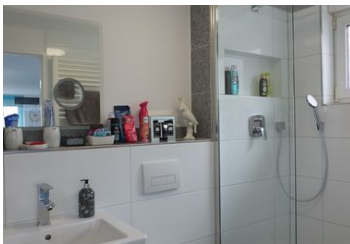

## Beschreibung

Easy Go Inn (Chill-Inn) ist ein ca. 20m<sup>2</sup> großes Apartment in gehobener Ausstattung in Kelsterbach. Der Bahnhof, Geschäfte des täglichen Bedarfs, Restaurants sowie ein Schwimmbad mit Sauna sind fußläufig in nur fünf Minuten zu erreichen. Das gesamte Apartment wurde im März/April 2021 aufwendig renoviert und modernisiert, somit befindet sich technisch und optisch alles im Top Zustand. Der Zugang erfolgt über einen eigenen Eingang der sich mittels eines elektronischen Codeschloß öffnen lässt. Gleich beim betreten befindet sich zur linken der Wohn/Schlafbereich mit großem Smart-TV. Auf der rechten Seite ist die Küche mit Sitzgelegenheiten. Dahinter befindet sich das Bad mit großer Duschgelegenheit.