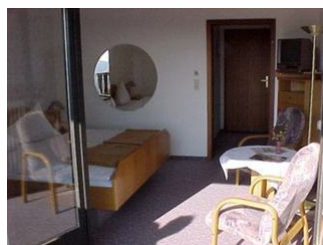

Doppelzimmer 1

Alle Zimmer verfügen über Dusche, WC, Balkon, Telefon und Farb-TV.