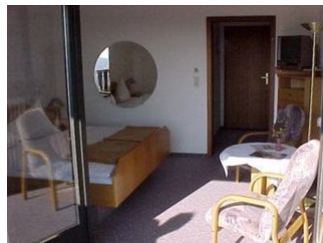

Außenanlage: Busparkplatz, Garten zur Nutzung, Parkplatz

Essen & Trinken: Restaurant im Hause

Sanitär: Dusche/WC

Service: Bettwäsche, EC-Karten, Handtücher, Zimmerservice

Technik: WLAN, TV

Doppelzimmer 2

Alle Zimmer verfügen über Dusche, WC, Balkon, Telefon und Farb-TV.

Alle Zimmer verfügen über Dusche, WC, Balkon, Telefon und Farb-TV.

Ausstattung Zimmer

Größe: 22 qm

Belegung max.: 3

WLAN: ja

TV: ja

Hinweise zu Haustieren

Nach Absprache mit dem Hotel möglich.

Essen & Trinken: Restaurant im Hause

Sanitär: Dusche/WC

Service: Bettwäsche, EC-Karten, Handtücher, Zimmerservice

Technik: WLAN, Kabel/Sat, TV

Doppelzimmer NR - 1

Ausstattung Zimmer

Größe: 22 qm

Belegung max.: 2

Essen & Trinken: Restaurant im Hause

Sanitär: Dusche/WC

Service: Bettwäsche, EC-Karten, Handtücher, Zimmerservice

Technik: WLAN, Kabel/Sat, TV

Doppelzimmer NR - 3

Ausstattung Zimmer

Größe: 22 qm

Belegung max.: 2