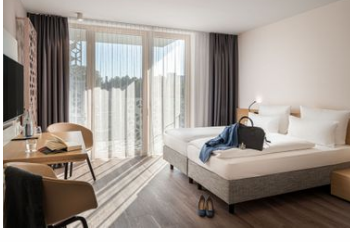

Saline 1822

Hotel - Kurheim

Bad Rappenau

Beschreibung

Inspiziert von den typischen Elementen Bad Rappenaus – Salz, Wasser, Wald & Wiesen – , empfangen wir Urlaubs-, Wellness- und Businessgäste mit einem warmly welcome im schönen Kraichgau, neben dem direkt angeschlossenen Sole- und Saunaparadies RappSoDie. Unsere 132 modernen Zimmer auf 5 Etagen verfügen über einen kleinen Kühlschrank, Flat TV, bequeme Boxspringbetten, einen privaten Safe und einen Balkon. Das Großzügige Bad im puristischen Stil mit ebenerdiger Dusche, hochwertigen Armaturen und viel Ablagefläche ist ihr ganz privater Wellnessbereich.

HRS Sterne: 4

Das Sole- und Saunaparadies RappSoDie erreichen Sie ganz bequem über unseren Bademantelgang. Insgesamt sechs unterschiedliche Saunen, zwei Dampfbäder und vier verschieden gestaltete Innen- und Außenbecken auf zwei Etagen mit urgesundem Solewasser und ein Dampfbad der Extraklasse laden zum Entspannen ein. Erleben Sie Wohlfühlmomente für Körper, Geist und Seele. Freundlich und lichtdurchflutet präsentiert sich unser modernes Restaurant, am Abend gediegen und stimmungsvoll-gemütlich. Im Sommer verschmilzt das Restaurant mit der Südterrasse an der Flaniermeile der Salinenstraße und das Drinnen ist Draußen. Wer möchte, kann unseren Köchen beim Handwerk auf die Finger schauen und ein Blick in die Showküche werfen.