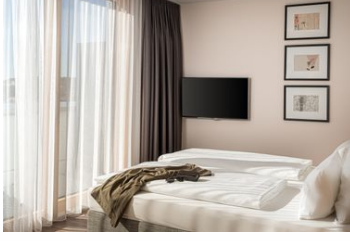

Saline 1822

Hotel - Kurheim

Bad Rappenau

Beschreibung

Inspiziert von den typischen Elementen Bad Rappenaus – Salz, Wasser, Wald & Wiesen – , empfangen wir Urlaubs-, Wellness- und Businessgäste mit einem warmly welcome im schönen Kraichgau, neben dem direkt angeschlossenen Sole- und Saunaparadies RappSoDie. Unsere 132 modernen Zimmer auf 5 Etagen verfügen über einen kleinen Kühlschrank, Flat TV, bequeme Boxspringbetten, einen privaten Safe und einen Balkon. Das Großzügige Bad im puristischen Stil mit ebenerdiger Dusche, hochwertigen Armaturen und viel Ablagefläche ist ihr ganz privater Wellnessbereich.