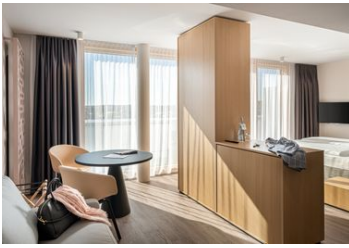

Saline 1822

Hotel - Kurheim

Bad Rappenau

Beschreibung

Inspiziert von den typischen Elementen Bad Rappenaus – Salz, Wasser, Wald & Wiesen – , empfangen wir Urlaubs-, Wellness- und Businessgäste mit einem warmly welcome im schönen Kraichgau, neben dem direkt angeschlossenen Sole- und Saunaparadies RappSoDie. Unsere 132 modernen Zimmer auf 5 Etagen verfügen über einen kleinen Kühlschrank, Flat TV, bequeme Boxspringbetten, einen privaten Safe und einen Balkon. Das Großzügige Bad im puristischen Stil mit ebenerdiger Dusche, hochwertigen Armaturen und viel Ablagefläche ist ihr ganz privater Wellnessbereich.