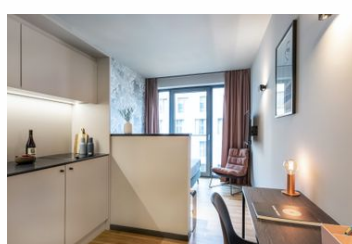

ipartment Darmstadt

Ferienwohnung - Aparthotel - Hotel

Darmstadt

Beschreibung

Voll ausgestatteten Serviced Apartments für Geschäfts- und Privatreisende mit „Sleeves Up“ Coworking Space im Erdgeschoss und auf dem Dach befindet sich eine begrünte Terrasse.