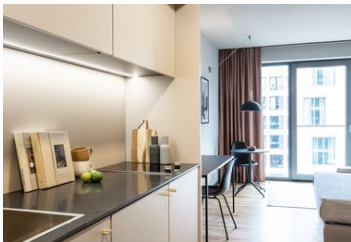

ipartment Darmstadt

Ferienwohnung - Aparthotel - Hotel

Darmstadt

Beschreibung

Voll ausgestatteten Serviced Apartments für Geschäfts- und Privatreisende mit „Sleeves Up“ Coworking Space im Erdgeschoss und auf dem Dach befindet sich eine begrünte Terrasse.