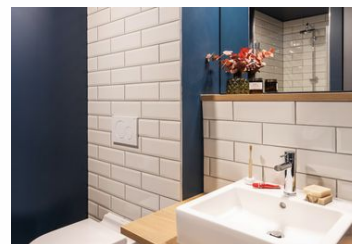

ipartment Darmstadt

Ferienwohnung - Aparthotel - Hotel

Darmstadt

Beschreibung

Voll ausgestatteten Serviced Apartments für Geschäfts- und Privatreisende mit „Sleeves Up“ Coworking Space im Erdgeschoss und auf dem Dach befindet sich eine begrünte Terrasse.