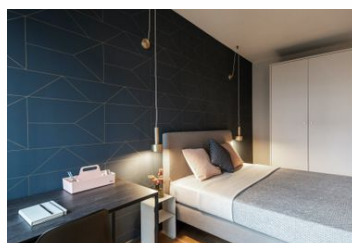

ipartment Darmstadt

Ferienwohnung - Aparthotel - Hotel

Darmstadt

Beschreibung

Voll ausgestatteten Serviced Apartments für Geschäfts- und Privatreisende mit „Sleeves Up“ Coworking Space im Erdgeschoss und auf dem Dach befindet sich eine begrünte Terrasse.