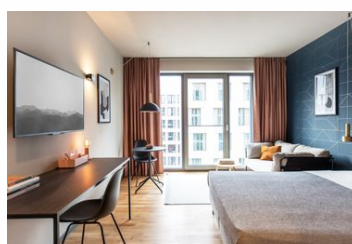

ipartment Darmstadt

Ferienwohnung - Aparthotel - Hotel

Darmstadt

Beschreibung

Voll ausgestatteten Serviced Apartments für Geschäfts- und Privatreisende mit „Sleeves Up“ Coworking Space im Erdgeschoss und auf dem Dach befindet sich eine begrünte Terrasse.