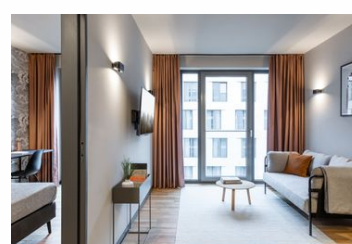

ipartment Darmstadt

Ferienwohnung - Aparthotel - Hotel

Darmstadt

Beschreibung

Voll ausgestatteten Serviced Apartments für Geschäfts- und Privatreisende mit „Sleeves Up“ Coworking Space im Erdgeschoss und auf dem Dach befindet sich eine begrünte Terrasse.