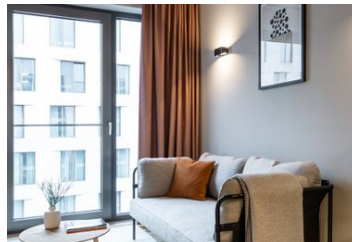

ipartment Darmstadt

Ferienwohnung - Aparthotel - Hotel

Darmstadt

Beschreibung

Voll ausgestatteten Serviced Apartments für Geschäfts- und Privatreisende mit „Sleeves Up“ Coworking Space im Erdgeschoss und auf dem Dach befindet sich eine begrünte Terrasse.