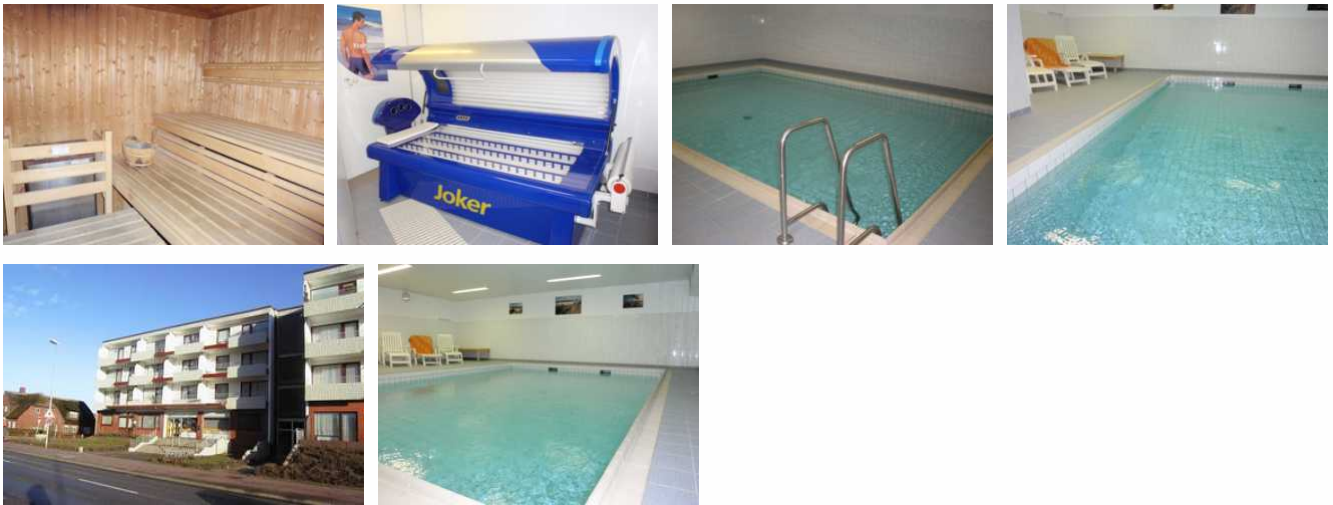

# Norderhoog 2 Zimmer Appartement

Ferienwohnung - Apartment

Sylt/Westerland

## Beschreibung

Das Haus Norderhoog befindet sich in zentraler Lage in Westerland auf Sylt. 5 Gehminuten zur Fußgängerzone Friedrichstraße. Fahrstuhl sowie Schwimmbad und Sauna im Haus vorhanden. Neu und modern eingerichtetes 2-Zimmer Apartment in zentraler und doch ruhiger Lage im 2. OG mit Balkon Richtung Osten. Die großzügigen Räumlichkeiten bieten ausreichend Platz für bis zu 3 Personen.

## Ausstattung Zimmer

Größe: 54 qm

Belegung max.: 3

Anzahl Schlafzimmer: 1

Tiere willkommen: ja

WLAN: ja

TV: ja