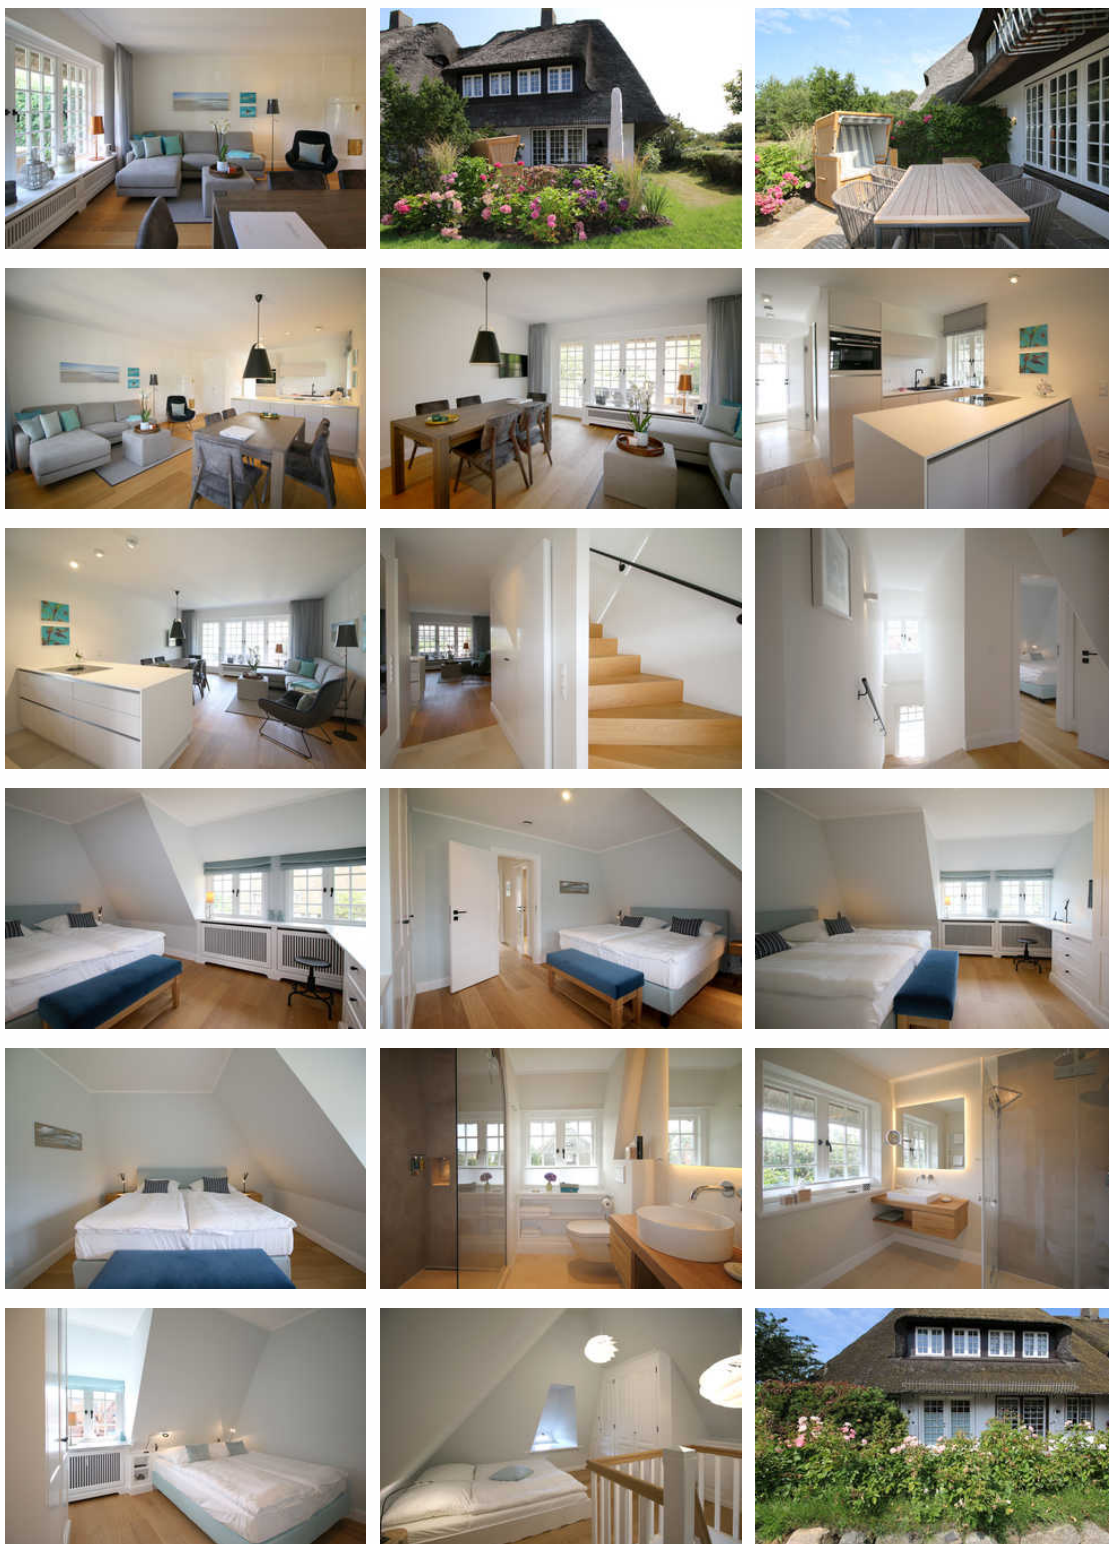

Ferien Domizil Westerhörn 16

Ausstattung Zimmer

Größe: 100 qm

Belegung max.: 4