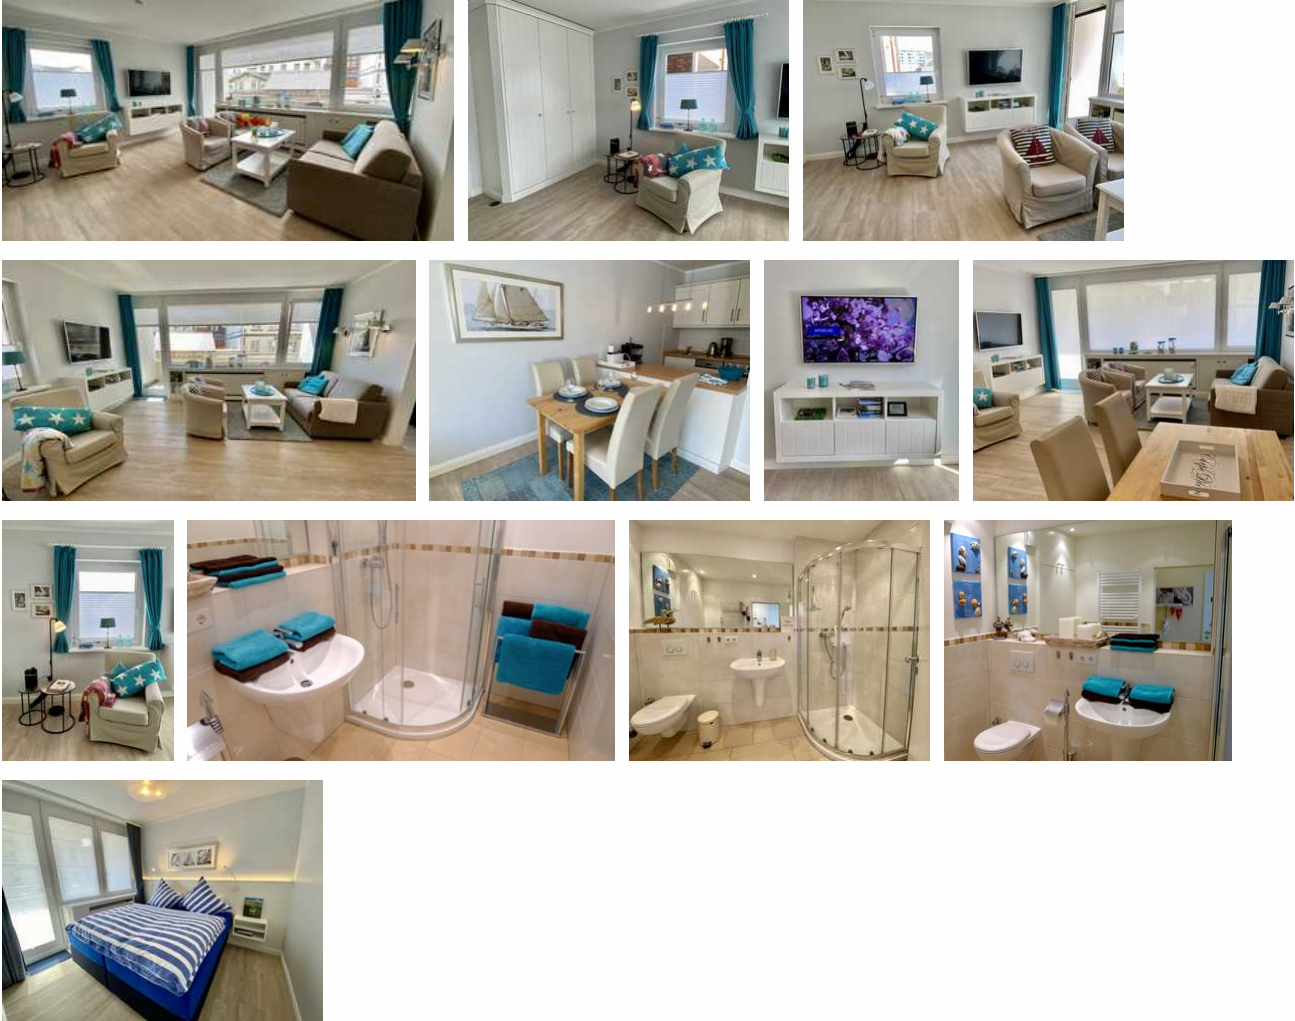

Blanker Hans - Appartement 15

F ★★★★★

Neu renovierte und möblierte 2-Zimmerwohnung mit ca. 60 qm in der 1. Etage mit 2 Südbalkonen. Die Wohnung ist mit PVC ausgelegt.

Das gemütliche Wohnzimmer ist mit 1 Couch und 2 Sesseln ausgestattet. Außerdem gibt es einen großen Esstisch mit 4 Stühlen.

Flachbild TV und DVD-Player und eine kleine Musikanlage runden das Wohlfühlen ab.

In der Wohnung gibt es W-Lan und Telefon.

Separate offene Küche mit Geschirrspüler, Backofen und Cerankochfeld und Nesspressmaschine.

Das Schlafzimmer mit Doppelbett lädt zum guten Schlafen ein.

Das neu gestaltete Badezimmer lässt keine Wünsche offen.

Die Wohnung verfügt über einen Safe.