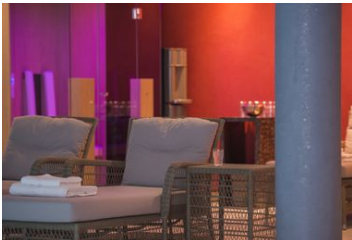

Hof Galerie

Hotel Garni - Hotel

Morsum auf Sylt

Beschreibung

Das exklusive Hotel verfügt über luxuriös eingerichtete Zimmer und Suiten, die ein ganz besonderes Flair versprühen. Entspannen Sie sich im Innen- oder im Außenpool und stärken Sie sich für einen ereignisreichen Tag beim fantastischen Frühstück, das Ihnen entweder auf der schönen Terrasse oder im geschmackvoll gestalteten Speiseraum serviert wird.

Allgemeine Lageinformationen

Genießen Sie die frische Meeresbrise auf der nordfriesischen Insel Sylt und wohnen Sie im Hotel Hof Galerie in Morsum. Dieses exklusive Hotel wird sie mit seiner atemberaubenden Lage begeistern. Es bietet perfekten Zugang zu den Radwegen, auf denen Sie die gesamte Insel entlang der zauberhaften Dünenlandschaft umrunden können. Auf die Insel gelangen Sie mit dem Zug, und der Bahnhof liegt 350 Meter vom Hotel entfernt.