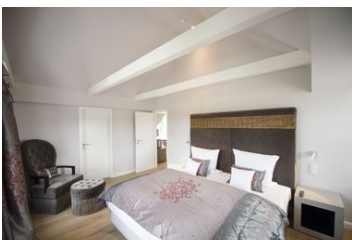

Hof Galerie

Hotel Garni - Hotel

Morsum auf Sylt

Beschreibung

Das exklusive Hotel verfügt über luxuriös eingerichtete Zimmer und Suiten, die ein ganz besonderes Flair versprühen. Entspannen Sie sich im Innen- oder im Außenpool und stärken Sie sich für einen ereignisreichen Tag beim fantastischen Frühstück, das Ihnen entweder auf der schönen Terrasse oder im geschmackvoll gestalteten Speiseraum serviert wird.

Allgemeine Lageinformationen

Genießen Sie die frische Meeresbrise auf der nordfriesischen Insel Sylt und wohnen Sie im Hotel Hof Galerie in Morsum. Dieses exklusive Hotel wird sie mit seiner atemberaubenden Lage begeistern. Es bietet perfekten Zugang zu den Radwegen, auf denen Sie die gesamte Insel entlang der zauberhaften Dünenlandschaft umrunden können. Auf die Insel gelangen Sie mit dem Zug, und der Bahnhof liegt 350 Meter vom Hotel entfernt.