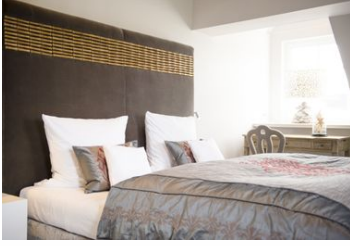

Hof Galerie

Hotel Garni - Hotel

Morsum auf Sylt

Beschreibung

Das exklusive Hotel verfügt über luxuriös eingerichtete Zimmer und Suiten, die ein ganz besonderes Flair versprühen. Entspannen Sie sich im Innen- oder im Außenpool und stärken Sie sich für einen ereignisreichen Tag beim fantastischen Frühstück, das Ihnen entweder auf der schönen Terrasse oder im geschmackvoll gestalteten Speiseraum serviert wird.

Allgemeine Lageinformationen

Genießen Sie die frische Meeresbrise auf der nordfriesischen Insel Sylt und wohnen Sie im Hotel Hof Galerie in Morsum. Dieses exklusive Hotel wird sie mit seiner atemberaubenden Lage begeistern. Es bietet perfekten Zugang zu den Radwegen, auf denen Sie die gesamte Insel entlang der zauberhaften Dünenlandschaft umrunden können. Auf die Insel gelangen Sie mit dem Zug, und der Bahnhof liegt 350 Meter vom Hotel entfernt.