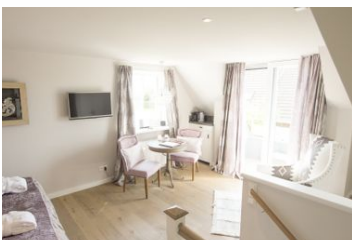

Hof Galerie

Hotel Garni - Hotel

Morsum auf Sylt

Beschreibung

Das exklusive Hotel verfügt über luxuriös eingerichtete Zimmer und Suiten, die ein ganz besonderes Flair versprühen. Entspannen Sie sich im Innen- oder im Außenpool und stärken Sie sich für einen ereignisreichen Tag beim fantastischen Frühstück, das Ihnen entweder auf der schönen Terrasse oder im geschmackvoll gestalteten Speiseraum serviert wird.

Allgemeine Lageinformationen

Genießen Sie die frische Meeresbrise auf der nordfriesischen Insel Sylt und wohnen Sie im Hotel Hof Galerie in Morsum. Dieses exklusive Hotel wird sie mit seiner atemberaubenden Lage begeistern. Es bietet perfekten Zugang zu den Radwegen, auf denen Sie die gesamte Insel entlang der zauberhaften Dünenlandschaft umrunden können. Auf die Insel gelangen Sie mit dem Zug, und der Bahnhof liegt 350 Meter vom Hotel entfernt.