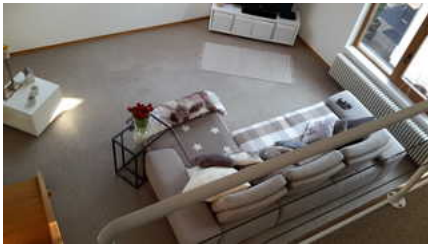

Ferienwohnung Villa Clee

Ferienwohnung

Cleebronn

Beschreibung

In der Villa Clee finden Sie zwei gepflegte Ferienwohnungen in ruhiger Traumlage unterhalb des Michaelsberg und am Waldrand zum Stromberg.