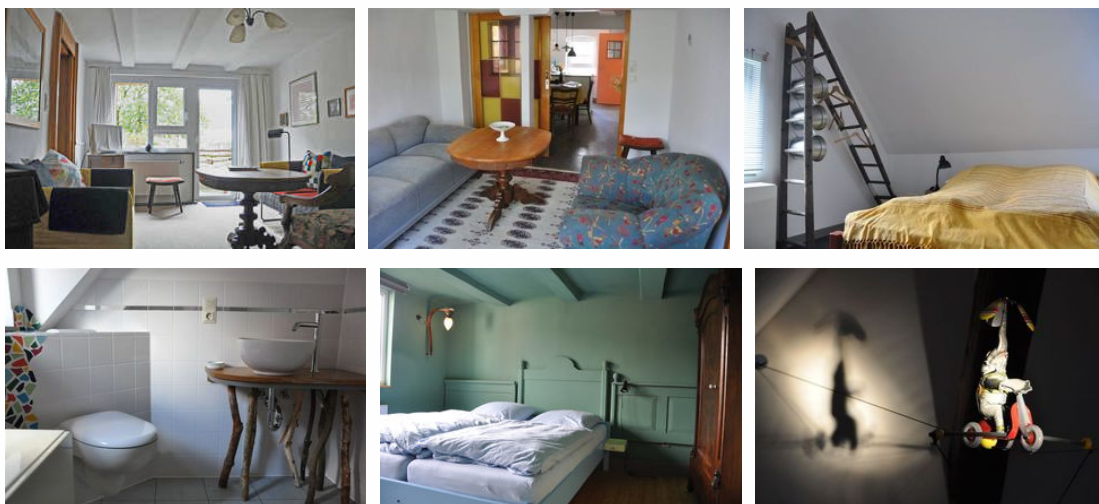

## Beschreibung

8 Gesamt-Betten (1 Ferienhaus)

Das Ferienhaus EMMA steht im Oberdorf von Kleinern. Es fügt sich in den Kreis aus Fachwerkhäusern ein. Das für Freunde des kleinen formalen Unterschieds reizvolle Ferienhaus EMMA, liebevoll und ökologisch saniert, erwartet Sie in freundlicher Atmosphäre mit mancherlei "Hinguckern" und behutsam gestalteten Themenräumen.

# Ferienhaus EMMA

In dem Nichtraucher-Ferienhaus erwarten Sie eine gemütliche Wohnküche, ein Wohnraum und 4 Schlafräume sowie zwei Bäder mit Dusche und WC. Tiere sind nicht erlaubt.

Massagen, Kräuterwanderungen und Therapie nach Traditioneller Chinesischer Medizin können gebucht werden. Eine stundenweise Kinderbetreuung ist ebenfalls möglich.

## Ausstattung Zimmer

Größe: 75 qm

Belegung max.: 8

Anzahl Schlafzimmer: 4

Nichtraucher: ja

Backofen: ja